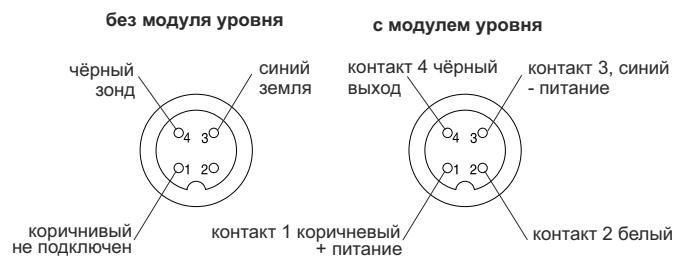

Разъём M12

Код для заказа

SKS 05 -				
Соединительная головка из нержавеющей стали				
с соединительной головкой и с кабельным вводом	0	5		
с соединительной головкой и с разъёмом M12	0	6		
без соединительной головки, с разъёмом M12	1	1		
без соединительной головкой с фиксированным кабелем	1	X		
x= длина кабеля, м (стандартно 2 м)				
Длина зонда				
длина зонда (X = длина в мм) без покрытия			4-A	
длина зонда (X = длина в мм) без покрытия			200-A	
длина зонда (X = длина в мм) с покрытием			200-B	
длина зонда (X = длина в мм) с покрытием			500-B	
Модуль уровня				
опционно со встроенным модулем уровня				SNKM

Пожалуйста, удостоверьтесь, что во время монтажа и демонтажа покрытие зонда не повреждено. Повреждение может привести к искажению данных !