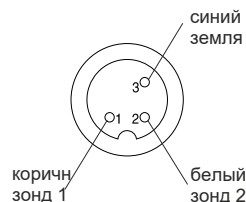

Без модуля уровня