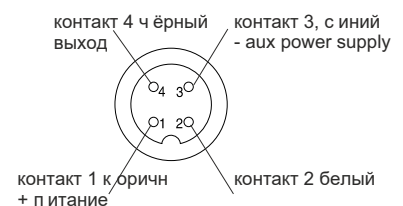

С модулем уровня