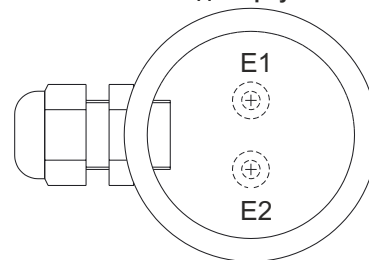

### Технические характеристики

- ▶ Зонды с покрытием или без покрытия\*
- ▶ Опционно соединительная головка из нержавеющей стали 1.4305
- ▶ Опционно с модулем уровня
- ▶ Опционно с соединительной головкой:
  - с кабельным вводом
  - с разъёмом M12
- ▶ Опционно без соединительной головки:
  - с разъёмом M12 plug
  - с фиксированным кабелем
- ▶ Резьбовое подкл. G1" без эластомеров
- ▶ Класс защиты IP69K
- ▶ SIP промывка 140°C, 30 мин.
- ▶ Окружающая -10...60°C
- ▶ Температура среды: 0...100°C
- ▶ Максимальная длина зондов 2 м

### Применение:

- ▶ Указание верхнего и нижнего уровня в баке
- ▶ Регистрация наличия среды в трубе для защиты насоса от «сухого» пуска
- ▶ Заполн./опорожн. бака с контролем уровня

Вид сверху SKS 25

Разъём M12