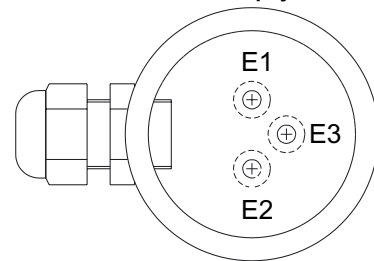

- ▶ Вварной адаптер для модульного подключения к процессу
- ▶ Асептическое исполнение
- ▶ Длина зондов может быть укорочена
- ▶ Детали, контактирующие со средой, из нержавеющей стали 1.4404
- ▶ FDA в соответствии с EHEDG

Технические характеристики

- ▶ Зонды с покрытием или без покрытия
- ▶ Опционно срединительная головка из нержавеющей стали 1.4305
- ▶ Опционно с модулем уровня
- ▶ Подключение соединительной головки:
 - с кабельным вводом
 - разъемом M12
- ▶ Подключение без соединительной головки:
 - с разъемом M 12
 - с фиксированным кабелем
- ▶ Резьбовое подкл. G 1" без эластомеров
- ▶ Класс защиты IP69K
- ▶ SIP промывка 140°C, 30 мин.
- ▶ Окружающая температура: -10...60°C
- ▶ Температура среды: 0...100°C
- ▶ Максимальная длина зондов 2 м

Применение:

- ▶ Показание верхнего и нижнего уровня в баке
- ▶ Регистрация наличия среды в трубопроводе для защиты насоса от «сухого» пуска
- ▶ Заполн./опорожн. бака с контролем уровня

Вид сверху SKS 35

Разъем M12

Код для заказа

SKS 35 -

Соединительная головка из нержавеющей стали					
с соединит. головкой и кабельным вводом	0 5				
с соединительной головкой и разъемом M12	0 6				
без соединительной головки с разъемом M12	1 1				
без соединительной головки с фиксир. кабелем (X = длина в метрах, стандарт 2 м)	1 X				
Длина зонда					
длина зонда 1 (X = длина в мм)		X			
длина зонда 2 (X = длина в мм)			X		
длина зонда 3 (X = длина в мм)				X	
предпочтительный типоразмер		200	200	200	
предпочтительный типоразмер		500	500	500	
предпочтительный типоразмер		1000	1000	1000	
Тип электрода					
зонд без покрытия Ø 4 мм					A
зонд с покрытием Ø 4 мм					B
зонд без покрытия Ø 8 мм					C
зонд с покрытием Ø 8 мм					D
под заказ					K