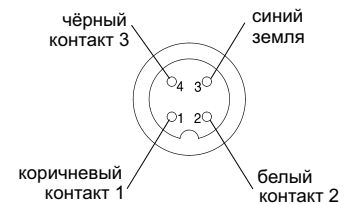

Разъем M12

Код для заказа

SKS 35 -

Соединительная головка из нержавеющей стали					
с соединит. головкой и кабельным вводом	0 5				
с соединительной головкой и разъемом M12	0 6				
без соединительной головки с разъемом M12	1 1				
без соединительной головки с фиксир. кабелем (X = длина в метрах, стандарт 2 м)	1 X				
Длина зонда					
длина зонда 1 (X = длина в мм)		X			
длина зонда 2 (X = длина в мм)			X		
длина зонда 3 (X = длина в мм)				X	
предпочтительный типоразмер		200	200	200	
предпочтительный типоразмер		500	500	500	
предпочтительный типоразмер		1000	1000	1000	
Тип электрода					
зонд без покрытия Ø 4 мм					A
зонд с покрытием Ø 4 мм					B
зонд без покрытия Ø 8 мм					C
зонд с покрытием Ø 8 мм					D
под заказ					K

Пожалуйста, удостоверьтесь, что во время монтажа и демонтажа покрытие зонда не повреждено. Повреждение может привести к искажению данных!