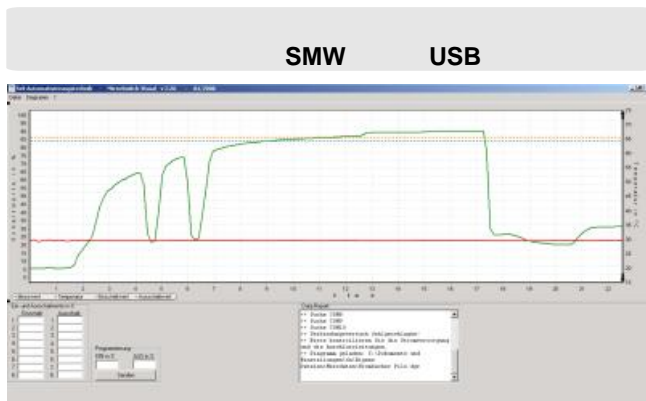

Адрес сайта: <https://seli.nt-rt.ru> || эл. почта: sfs@nt-rt.ru

▶ 7
 ▶ 1
 + ()
 ,
 - Peek
 FDA, EHEDG

▶ - . Nr. 1.4305
 ▶ :
 ▶ - M12
 ▶ G1/2"
 ▶ - Peek
 ▶ CIP 0..+ 150°C (30)
 ▶ 18...32 VDC
 ▶ ()
 ▶ 50 mA max
 ▶ < 0,2s
 ▶ 10..+70°C
 ▶ 0..+100°C
 ▶ -20...+70°C
 ▶ 10 bar max
 ▶ ()
 ▶ IP69K
 ▶ Ma 5...10 Nm

6	5	4	/ %	
0	0	0	86	84
0	0	1	97	96
0	1	0	72	70
0	1	1	60	58
1	0	0	50	48
1	0	1	11	9
1	1	0	5	4
1	1	1		()

Schalter		Verzögerung in sec
3	2	
0	0	0
0	1	2
1	0	4
1	1	8

▶ SMW - /
 ▶ " "
 ▶

SMW

basic @ level

SMW

" =f (t).