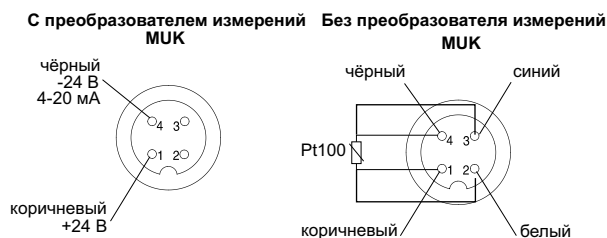

Примеры подключения к адаптерам

Код для заказа

TF 23 - [ ] - [ ] - [ ] [ ] - [ ]

Длина фитинга

- 50 мм
- 100 мм
- 150 мм
- 200 мм
- 250 мм
- 300 мм
- 400 мм
- K - под заказ (указать длину)

Диаметр зонда

- диаметр зонда Ø 3 мм
- диаметр зонда Ø 4 мм

Тип терморезистора и класс точности

- 1xPt100, класс A
- 2xPt100, класс A
- Прочий тип терморезистора по запросу

Выходной сигнал

Дополнение к наименованию при встроенном в головку датчика преобразователе

Спецификация диапазона температур

Красным шрифтом отмечены предпочтительные типоразмеры датчиков!

	A				
	B				
	C				
	D				
	E				
	F				
	G				
	K				
		3V			
		4V			
			1	A	
			2	A	
				K	
					MUK