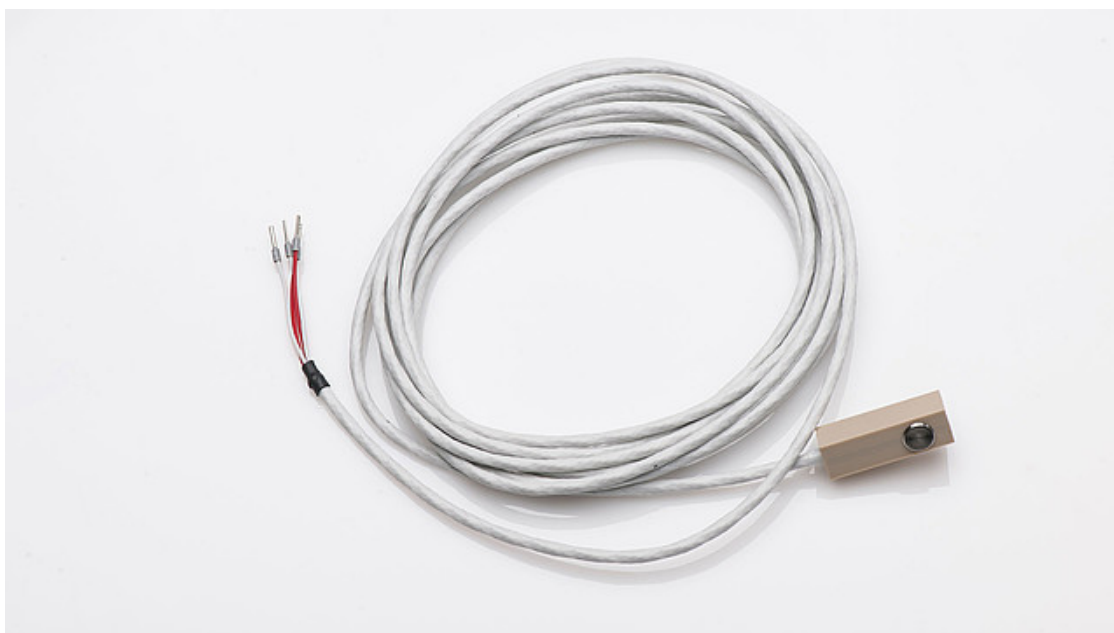

ДАТЧИКИ ТЕМПЕРАТУРЫ TF 29

Архангельск (8182)63-90-72
Астана (7172)727-132
Астрахань (8512)99-46-04
Барнаул (3852)73-04-60
Белгород (4722)40-23-64
Брянск (4832)59-03-52
Владивосток (423)249-28-31
Волгоград (844)278-03-48
Вологда (8172)26-41-59
Воронеж (473)204-51-73
Екатеринбург (343)384-55-89
Иваново (4932)77-34-06

Ижевск (3412)26-03-58
Иркутск (395)279-98-46
Казань (843)206-01-48
Калининград (4012)72-03-81
Калуга (4842)92-23-67
Кемерово (3842)65-04-62
Киров (8332)68-02-04
Краснодар (861)203-40-90
Красноярск (391)204-63-61
Курск (4712)77-13-04
Липецк (4742)52-20-81

Киргизия (996)312-96-26-47

Магнитогорск (3519)55-03-13
Москва (495)268-04-70
Мурманск (8152)59-64-93
Набережные Челны (8552)20-53-41
Нижний Новгород (831)429-08-12
Новокузнецк (3843)20-46-81
Новосибирск (383)227-86-73
Омск (3812)21-46-40
Орел (4862)44-53-42
Оренбург (3532)37-68-04
Пенза (8412)22-31-16

Россия (495)268-04-70

Пермь (342)205-81-47
Ростов-на-Дону (863)308-18-15
Рязань (4912)46-61-64
Самара (846)206-03-16
Санкт-Петербург (812)309-46-40
Саратов (845)249-38-78
Севастополь (8692)22-31-93
Симферополь (3652)67-13-56
Смоленск (4812)29-41-54
Сочи (862)225-72-31
Ставрополь (8652)20-65-13

Казахстан (772)734-952-31

Сургут (3462)77-98-35
Тверь (4822)63-31-35
Томск (3822)98-41-53
Тула (4872)74-02-29
Тюмень (3452)66-21-18
Ульяновск (8422)24-23-59
Уфа (347)229-48-12
Хабаровск (4212)92-98-04
Челябинск (351)202-03-61
Череповец (8202)49-02-64
Ярославль (4852)69-52-93

Адрес сайта: <https://seli.nt-rt.ru> || эл. почта: sfs@nt-rt.ru