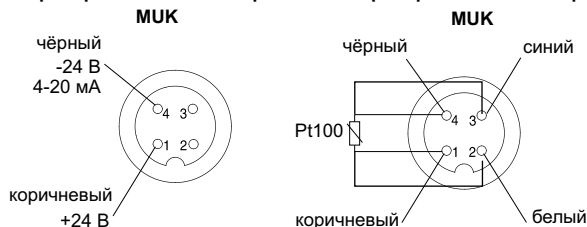

Технические характеристики

- ▶ 1 или 2xPt100, 4-проводной, класс A 1/3DIN
- ▶ Длина зонда от 50 мм до 2500 мм
- ▶ Стандарт. рабочий диапазон от -50°C до 200°C
- ▶ Соединительная головка из нержав. стали с резьбовым соединением или с разъёмом M12
- ▶ Диаметр защитной трубки Ø 6 мм
- ▶ Класс защиты до IP69K

Применение:

- ▶ Стандартное подключение на очистных сооружениях
- ▶ Простое измерение температуры в промышленных емкостях и трубопроводах

Схема контактов разъёма M12

С преобразователем измерений Без преобразователя измерений