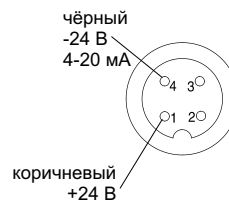

С преобразователем измерений MUK   Без преобразователя измерений MUK