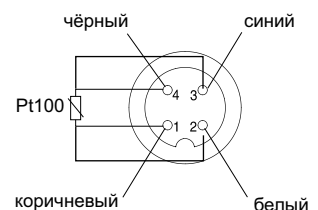

С преобразователем измерений MUK   Без преобразователя измерений MUK