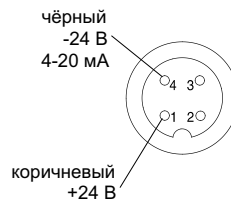

С преобразователем измерений MU Без преобразователя измерений MU