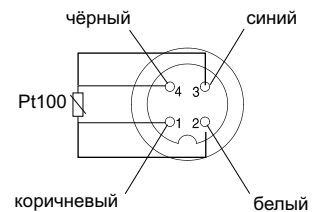

С преобразователем измерений MU Без преобразователя измерений MU