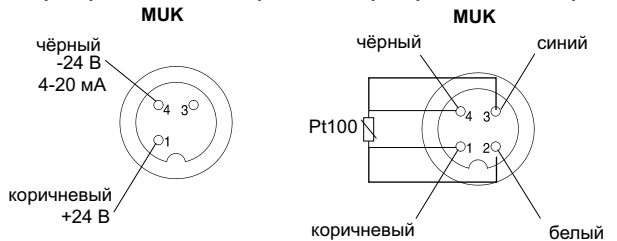

Варианты кламповых подключений

VAPE 25/6

VATE 1/46

VATE 1/29

С преобразователем измерений Без преобразователя измерений

Применение

- ▶ Измерение температуры в ограниченном пространстве
- ▶ Экономный способ измерений

Код для заказа

TF 43 - [] - [] - [] - []

Соединительная головка из нержавеющей стали						
	С разъёмом M12	1	1			
	С фиксированным кабелем (X = длина в метрах) стандартно 2 м	1	X			
Длина зонда						
	50 мм			A		
	100 мм			B		
	150 мм			C		
	200 мм			D		
	250 мм			E		
	300 мм			F		
	400 мм			G		
	Под заказ (до 2500 мм)			K		
Наконечник зонда						
	наконечник зонда Ø 3 мм		3	V		
	наконечник зонда Ø 4 мм		4	V		
Тип терморезистора и класс точности						
	1хРТ100 класс А				1	A
	1хРТ100 1/3 DIN				1	C
	2хРТ100 класс А				2	A
	2хРТ100 1/3 DIN				2	C
Выходной сигнал						
	Дополнительное наименование для преобразователя выходного сигнала 4-20 мА					MU
	Спецификация диапазона температур					