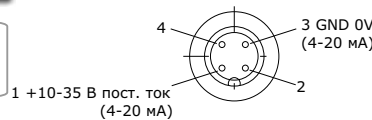

Применения:

- Измерение температуры в пищевой промышленности

Код для заказа

TF 47 - [ ] - [ ] - [ ] - [ ]

Соединительная головка из нержавеющей стали				
С разъемом M12	1	1		
Длина зонда				
83 мм для термогильзы 73 мм			A	
114 мм для термогильзы 100 мм			B	
Тип терморезистора и класс точности				
1xPT100 класс A		1	A	
1xPT100 1/3 DIN		1	C	
Выходной сигнал				
Дополнительное наименование для преобразователя выходного сигнала 4-20 мА				MU
Спецификация диапазона температур				

Аксессуары

Термогильза для TF47 нерж. сталь	ТН 47 -	[ ]
для Ø 3 мм		A
73 мм		B
100 мм