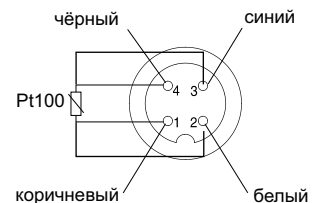

Технические характеристики

- ▶ 1 x Pt100, класс A
- ▶ Подключение к процессу через погружную втулку 3/8" с резьбовой крышкой
- ▶ Диапазон измерений -50 ... +200°C
- ▶ Соединительная головка из нерж. стали с фиксир. кабелем или разъёмом M12
- ▶ Момент затяжки IP 69 K

Применение:

- ▶ Измерение температуры в парфюмерной промышленности

С преобразователем измерений MUK

Без преобразователя измерений MUK

TF 48 - [] - [] - [] - []

Соединительная головка из нержавеющей стали

С разъёмом M12

С фиксированным кабелем (X= длина, м) 1 X

Длина зонда

37 мм

59 мм

83 мм

160 мм

Тип терморезистора и класс точности

1xPT100 класс A