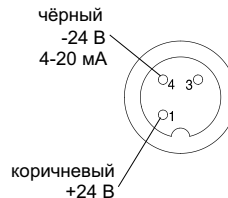

С преобразователем измерений MUK