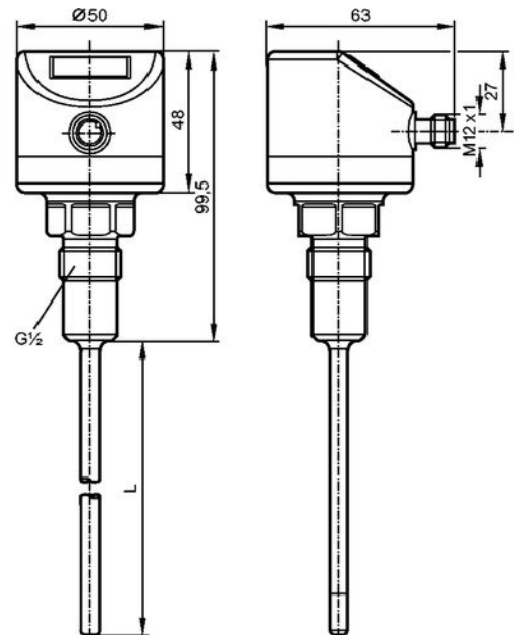

Габаритный чертёж

Примеры модульного подключения