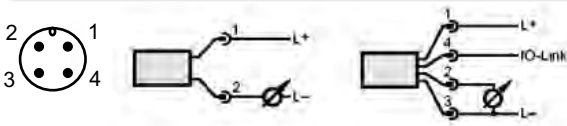

Тип TF 55

basic @ temp

Датчик измерения температуры в гигиеническом исполнении со светодиодным дисплеем

Базовые особенности

- Модульное подключение к процессу 1/2"
- Асептическое исполнение
- С 4-разрядным светодиодным дисплеем для удобной читаемости
- Детали, контактирующие со средой, из нержавеющей стали 1.4404
- FDA в соответствии с EHEDG

Технические характеристики

- Аналоговый выход 4...20 мА
- Терморезистор 1xPt1000, класс А согласно DIN EN 60751
- Длина зонда от 0 до 150 мм
- Диапазон измерений -50...150 °С
- Заводские настройки 0...100°C
- Соединение: разъём M12 из нерж. стали
- Подключение: через различные адаптеры
- Класс защиты: IP69K
- Защитная трубка зонда Ø 6 мм

Применение:

- Измерение температур в технолог. процессах
- Измерение температуры в пищевой промышл.

Конфигурация контактов разъёма

1 (коричневый) +VDC
2 (белый) аналоговый сигнал для температуры
3 (синий) GND
4 (чёрный) IO-Link

Передатчики поставляются с предварительно заданным диапазоном измерения и не требуют сложной настройки. Для специальных применений диапазон температур можно масштабировать.

Код для заказа TF 55

TF 55		-		-		-	
Соединительная головка из нержавеющей стали							
С разъёмом M12							
Установочная длина							
30 мм			A				
50 мм			B				
100 мм			C				
150 мм			E				
Тип терморезистора и класс точности							
1xPT1000 класс А							
Выходной сигнал							
3 A							
MU							

Опционно преобразователь выходного сигнала 4...20 мА
Укажите диапазон температур